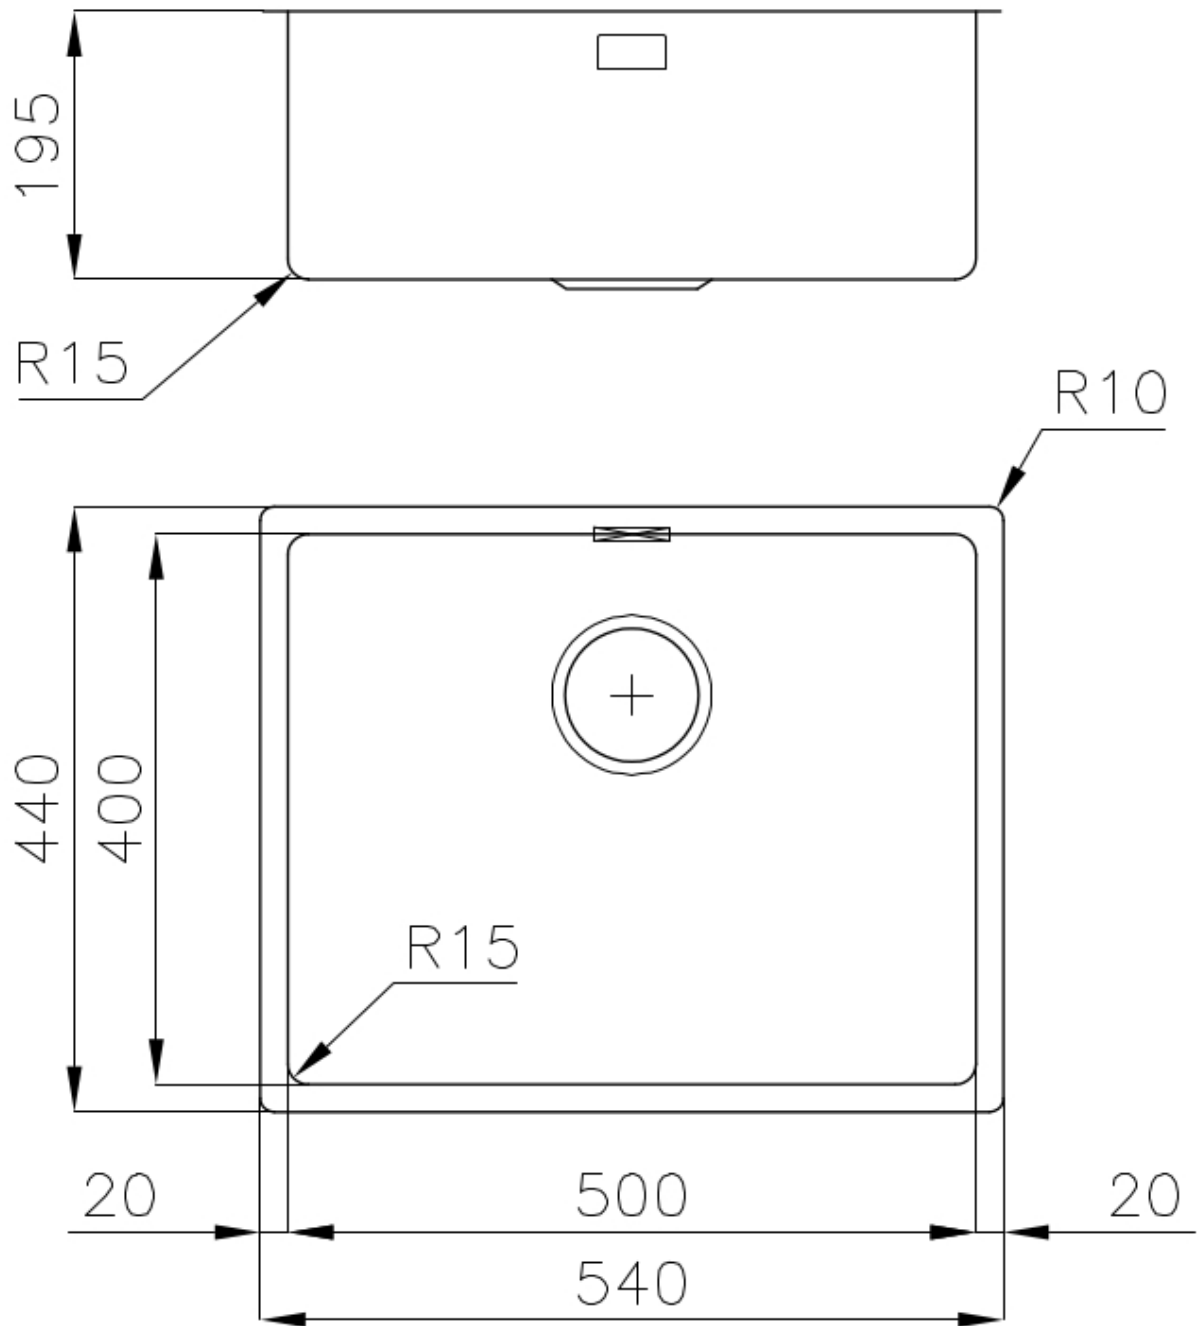

#### PÉRIMÈTRE TROP COMPLET

Le trop plein est un dispositif de sécurité toujours présent sur les éviers Foster qui empêche l'eau de déborder de la cuve en cas d'oubli. La solution du vidange périmétrique améliore l'esthétique grâce à sa forme carrée et essentielle.

### DÉTAILS

Bord d'installation

Sous-plan

Finition

Brossée Foster

Matériau

Acier inoxydable AISI 304

Textures	Brossée Foster
Base	60 cm
Dimensions	540x440 mm
Équipement standard	Crochets de fixation, joint, vidange, trop-plein et siphon, Emballage en boîte
Trous mitigeur	Pas de trous en standard
Trou d'encastrement	Voir fiche technique (pour tous les modèles à fleur ou à fleur installés par-dessus, et sous-plan)
Égouttoir	Non
Largeur	54 cm
Mesure cuve	500x400mm
Numéro cuves	1 cuve
Vidange	Vidange de 3,5

## DESSINS TECHNIQUES

Cut out size  
Dimensioni per foratura top