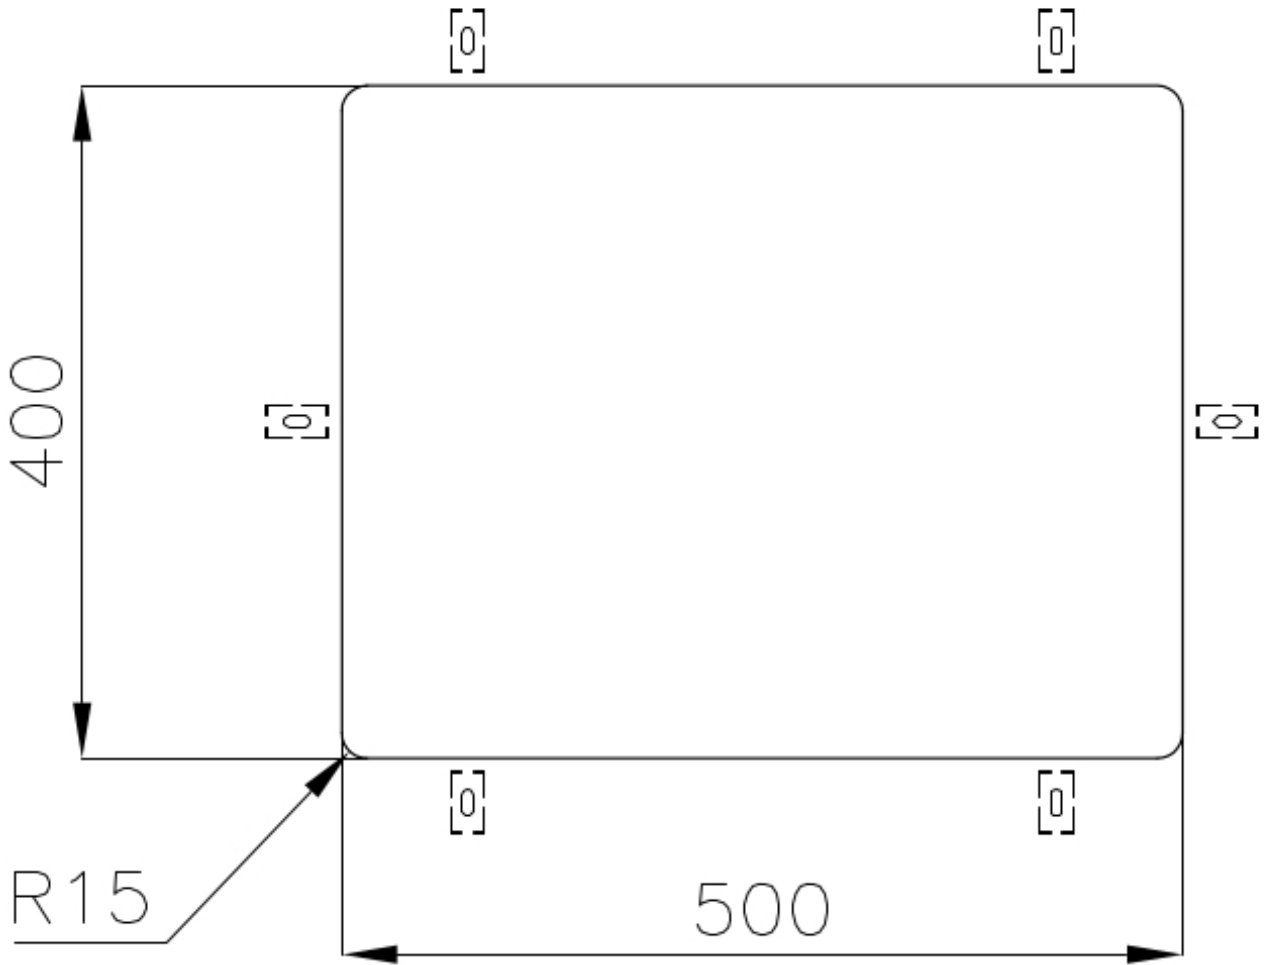

#### PÉRIMÈTRE TROP COMPLET

Le trop plein est un dispositif de sécurité toujours présent sur les éviers Foster qui empêche l'eau de déborder de la cuve en cas d'oubli. La solution du vidange périmétrique améliore l'esthétique grâce à sa forme carrée et essentielle.

### DÉTAILS

Bord d'installation

Sous-plan

Finition

Brossée Foster

Matériau

Acier inoxydable AISI 304

Textures	Brossée Foster
Base	60 cm
Dimensions	540x440 mm
Équipement standard	Crochets de fixation, joint, vidange, trop-plein et siphon, Emballage en boîte
Trous mitigeur	Pas de trous en standard
Trou d'encastrement	Voir fiche technique (pour tous les modèles à fleur ou à fleur installés par-dessus, et sous-plan)
Égouttoir	Non
Largeur	54 cm
Mesure cuve	500x400mm
Numéro cuves	1 cuve
Vidange	Vidange de 3,5

## DESSINS TECHNIQUES

Cut out size  
Dimensioni per foratura top